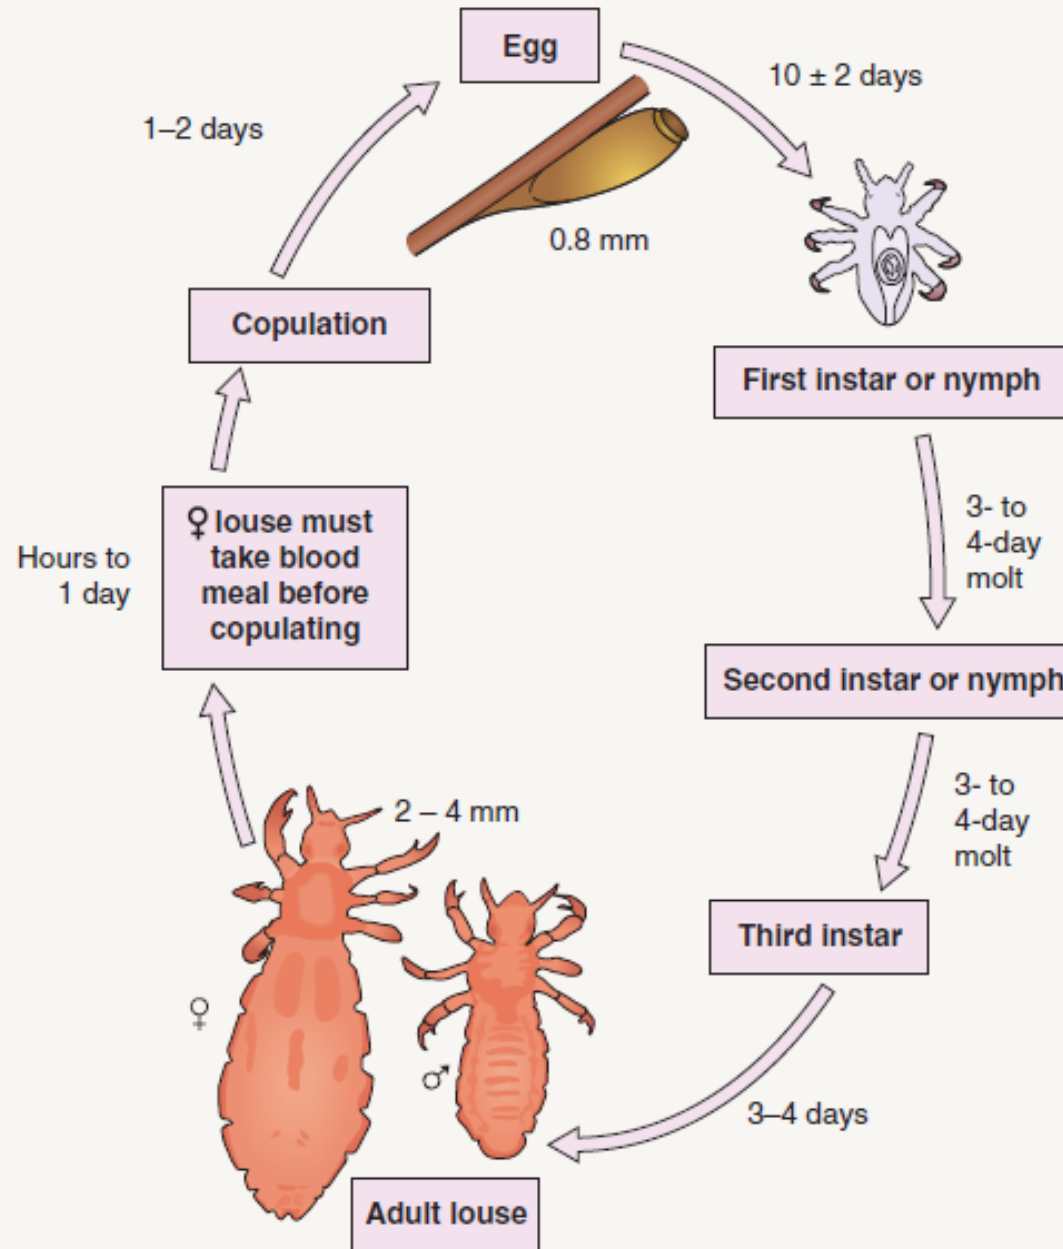

# کارگاه سلامت پوست و مو ویژه مراقبین سلامت مدارس، آموزش و پرورش

# HEAD LOUSE LIFE CYCLE (*Pediculus capitis*)

CAUSES OF NODULES ON HAIR SHAFTS

**Black piedra**  
Ascospore

**White piedra**

**Nit**

**Trichomycosis**  
(axillaris or pubis)

**Hair cast**

**Trichorrhhexis**  
**nodosa**