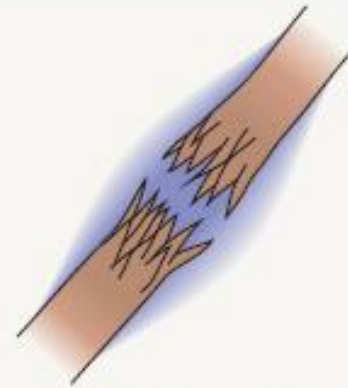

# HEAD LOUSE LIFE CYCLE (*Pediculus capitis*)

CAUSES OF NODULES ON HAIR SHAFTS

**Black piedra**  
Ascospore

**White piedra**

**Nit**

**Trichomycosis**  
(axillaris or pubis)

**Hair cast**

**Trichorrhhexis**  
**nodosa**