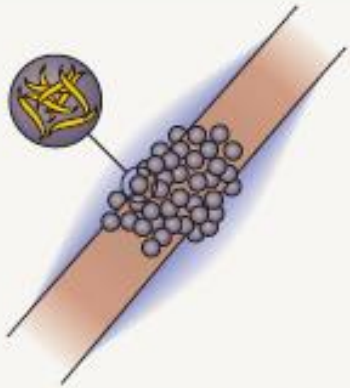

# HEAD LOUSE LIFE CYCLE (*Pediculus capitis*)

CAUSES OF NODULES ON HAIR SHAFTS

**Black piedra**  
Ascospore

**White piedra**

**Nit**

**Trichomycosis**  
(axillaris or pubis)

**Hair cast**

**Trichorrhhexis**  
**nodosa**