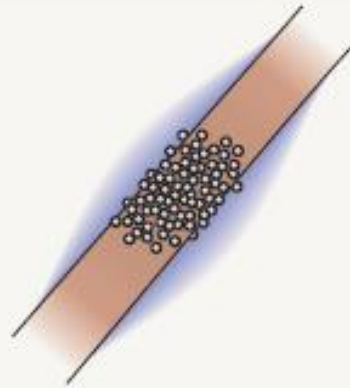

# HEAD LOUSE LIFE CYCLE (*Pediculus capitis*)

CAUSES OF NODULES ON HAIR SHAFTS

**Black piedra**  
Ascospore

**White piedra**

**Nit**

**Trichomycosis**  
(axillaris or pubis)

**Hair cast**

**Trichorrhhexis**  
**nodosa**